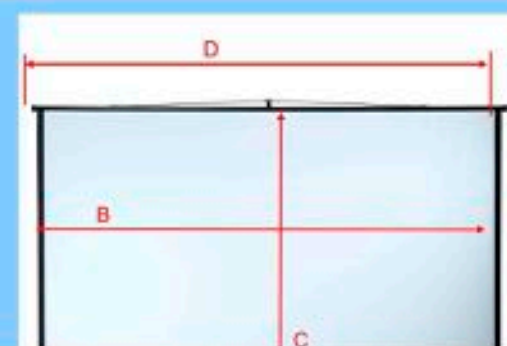

Tripod Screen				A	B	C	D
OT11	MT125	1270mm*1270mm	Tripod Screen - Matte White	Pantalla de proyección 4:3 DisplayMATIC con trípode de 72	1360mm	1230mm	1270mm
OT12	MT150	1520mm*1520mm		Pantalla de proyección 4:3 DisplayMATIC con trípode de 84	1600mm	1460mm	1520mm
OT13	MT180	1780mm*1780mm		Pantalla de proyección 4:3 DisplayMATIC con trípode de 100	1870mm	1720mm	1780mm
OT14	MT213	2130mm*2130mm		Pantalla de proyección 4:3 DisplayMATIC con trípode de 120	2220mm	2070mm	2130mm
	MT240	2440mm*2440mm			2530mm	2380mm	2440mm