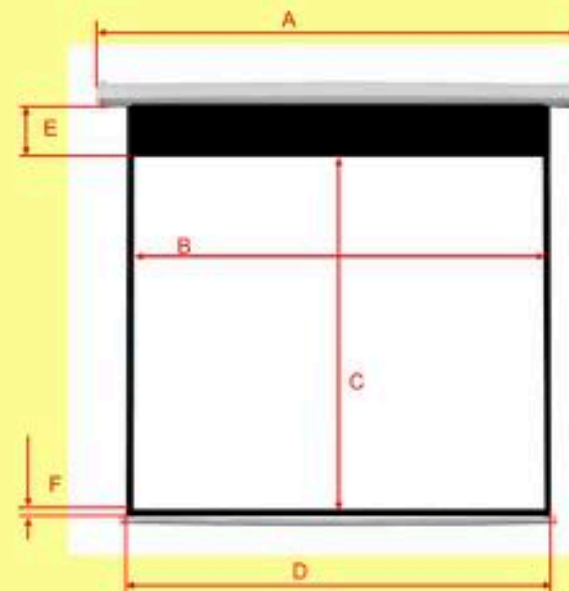

A	B	C	D	E	F	
OT20	MS125-B	1270mm*1270mm	Pantalla de proyección 4:3 DisplayMATIC de pared de 72 motor negra	1490mm	1230mm	1270mm	1270mm	0	0
OT21	MS150-B	1520mm*1520mm	Pantalla de proyección 4:3 DisplayMATIC de pared de 84 motor negra	1740mm	1460mm	1520mm	1520mm	0	0
OT22	MS180-B	1780mm*1780mm	Pantalla de proyección 4:3 DisplayMATIC de pared de 100 motor negra	2000mm	1720mm	1780mm	1780mm	0	0
OT23	MS213-B	2130mm*2130mm	Pantalla de proyección 4:3 DisplayMATIC de pared de 120 motor negra	2350mm	2070mm	2130mm	2130mm	0	0
OT24	MS240-B	2440mm*2440mm	Pantalla de proyección 4:3 DisplayMATIC de pared de 136 motor negra	2660mm	2380mm	2440mm	2440mm	0	0
OT25	MS230-B	2280mm*3050mm	Pantalla de proyección 4:3 DisplayMATIC de pared de 150 motor negra	3270mm	2950mm	2210mm	3050mm	0	0
OT26	MS275-B	2750mm*2750mm	Pantalla de proyección 4:3 DisplayMATIC de pared de 156 motor negra	2970mm	2690mm	2750mm	2750mm	0	0
OT27	MS325-B	3050mm*3050mm	Pantalla de proyección 4:3 DisplayMATIC de pared de 172 motor negra	3270mm	2950mm	3050mm	3050mm	0	0
OW20	MS125-W	1270mm*1270mm	Pantalla de proyección 4:3 DisplayMATIC de pared de 72 motor blanca	1490mm	1230mm	1270mm	1270mm	0	0
OW21	MS150-W	1520mm*1520mm	Pantalla de proyección 4:3 DisplayMATIC de pared de 84 motor blanca	1740mm	1460mm	1520mm	1520mm	0	0
OW22	MS180-W	1780mm*1780mm	Pantalla de proyección 4:3 DisplayMATIC de pared de 100 motor blanca	2000mm	1720mm	1780mm	1780mm	0	0
OW23	MS213-W	2130mm*2130mm	Pantalla de proyección 4:3 DisplayMATIC de pared de 120 motor blanca	2350mm	2070mm	2130mm	2130mm	0	0
OW24	MS240-W	2440mm*2440mm	Pantalla de proyección 4:3 DisplayMATIC de pared de 136 motor blanca	2660mm	2380mm	2440mm	2440mm	0	0
OW25	MS230-W	2280mm*3050mm	Pantalla de proyección 4:3 DisplayMATIC de pared de 150 motor blanca	3270mm	2950mm	2210mm	3050mm	0	0
OW26	MS275-W	2750mm*2750mm	Pantalla de proyección 4:3 DisplayMATIC de pared de 156 motor blanca	2970mm	2690mm	2750mm	2750mm	0	0
OW27	MS325-W	3050mm*3050mm	Pantalla de proyección 4:3 DisplayMATIC de pared de 172 motor blanca	3270mm	2950mm	3050mm	3050mm	0	0
OW50	MS72H-B	900mm*1600mm	Pantalla de proyección 16:9 DisplayMATIC de pared de 72 motor neg	1820mm	1520mm	855mm	1600mm	450mm	40mm
OW51	MS84H-B	1045mm*1860mm	Pantalla de proyección 16:9 DisplayMATIC de pared de 84 motor negra	2060mm	1780mm	1000mm	1860mm	450mm	40mm
OW52	MS100H-B	1250mm*2230mm	Pantalla de proyección 16:9 DisplayMATIC de pared de 100 motor negra	2430mm	2130mm	1190mm	2230mm	450mm	50mm
OW53	MS120H-B	1500mm*2650mm	Pantalla de proyección 16:9 DisplayMATIC de pared de 120 motor negra	2870mm	2550mm	1435mm	2650mm	600mm	50mm
OW55	MS150H-B	1870mm*3320mm	Pantalla de proyección 16:9 DisplayMATIC de pared de 150 motor negra	3540mm	3220mm	1810mm	3320mm	600mm	50mm
OW60	MS72H-W	900mm*1600mm	Pantalla de proyección 16:9 DisplayMATIC de pared de 72 motor blanca	1820mm	1520mm	855mm	1600mm	450mm	40mm
OW61	MS84H-W	1045mm*1860mm	Pantalla de proyección 16:9 DisplayMATIC de pared de 84 motor blanca	2060mm	1780mm	1000mm	1860mm	450mm	40mm
OW62	MS100H-W	1250mm*2230mm	Pantalla de proyección 16:9 DisplayMATIC de pared de 100 motor blanca	2430mm	2130mm	1190mm	2230mm	450mm	50mm
OW63	MS120H-W	1500mm*2650mm	Pantalla de proyección 16:9 DisplayMATIC de pared de 120 motor blanca	2870mm	2550mm	1435mm	2650mm	600mm	50mm
OW65	MS150H-W	1870mm*3320mm	Pantalla de proyección 16:9 DisplayMATIC de pared de 150 motor blanca	3540mm	3220mm	1810mm	3320mm	600mm	50mm
OX20	MS125-B	1270mm*1270mm	Pantalla de proyección 4:3 DisplayMATIC PRO pared de 72 motor negra	1490mm	1230mm	1270mm	1270mm	0	0
OX21	MS150-B	1520mm*1520mm	Pantalla de proyección 4:3 DisplayMATIC PRO pared de 84 motor negra	1740mm	1460mm	1520mm	1520mm	0	0
OX22	MS180-B	1780mm*1780mm	Pantalla de proyección 4:3 DisplayMATIC PRO pared de 100 motor negra	2000mm	1720mm	1780mm	1780mm	0	0
OX23	MS213-B	2130mm*2130mm	Pantalla de proyección 4:3 DisplayMATIC PRO pared de 120 motor negra	2350mm	2070mm	2130mm	2130mm	0	0
OX24	MS240-B	2440mm*2440mm	Pantalla de proyección 4:3 DisplayMATIC PRO pared de 136 motor negra	2660mm	2380mm	2440mm	2440mm	0	0
OX25	MS230-B	2280mm*3050mm	Pantalla de proyección 4:3 DisplayMATIC PRO pared de 150 motor negra	3270mm	2950mm	2210mm	3050mm	0	0
OX26	MS275-B	2750mm*2750mm	Pantalla de proyección 4:3 DisplayMATIC PRO pared de 156 motor negra	2970mm	2690mm	2750mm	2750mm	0	0
OX27	MS325-B	3050mm*3050mm	Pantalla de proyección 4:3 DisplayMATIC PRO pared de 172 motor negra	3270mm	2950mm	3050mm	3050mm	0	0
OX28	MS125-W	1270mm*1270mm	Pantalla de proyección 4:3 DisplayMATIC PRO pared de 72 motor blanca	1490mm	1230mm	1270mm	1270mm	0	0
OX29	MS150-W	1520mm*1520mm	Pantalla de proyección 4:3 DisplayMATIC PRO pared de 84 motor blanca	1740mm	1460mm	1520mm	1520mm	0	0
OX22	MS180-W	1780mm*1780mm	Pantalla de proyección 4:3 DisplayMATIC PRO pared de 100 motor blanca	2000mm	1720mm	1780mm	1780mm	0	0
OX23	MS213-W	2130mm*2130mm	Pantalla de proyección 4:3 DisplayMATIC PRO pared de 120 motor blanca	2350mm	2070mm	2130mm	2130mm	0	0