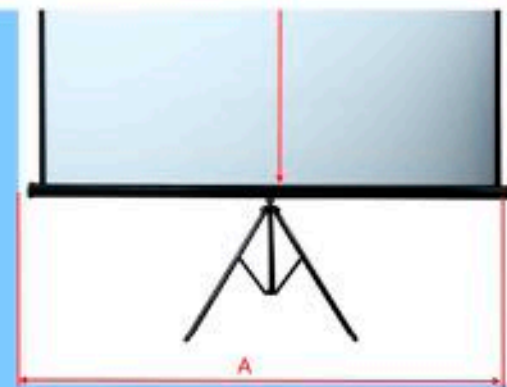

Electric Screen