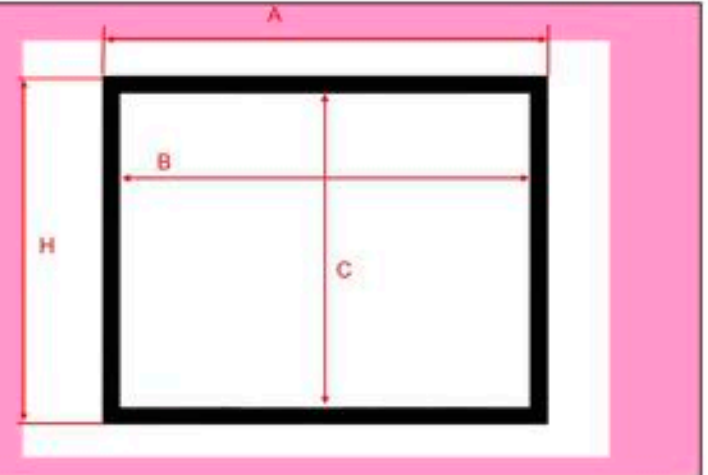

Fixed Frame Screen

				A	H	B	C	
OT31	MF60V	900mm*1200mm	Fixed Frame Screen - PVC (4:3)	Pantalla de proyección 4:3 DisplayMATIC fija de 60	1360mm	1060mm	1200mm	900mm
OT32	MF72V	1100mm*1460mm		Pantalla de proyección 4:3 DisplayMATIC fija de 72	1620mm	1260mm	1460mm	1100mm
OT33	MF84V	1280mm*1700mm		Pantalla de proyección 4:3 DisplayMATIC fija de 84	1860mm	1440mm	1700mm	1280mm
OT34	MF100V	1520mm*2030mm		Pantalla de proyección 4:3 DisplayMATIC fija de 100	2190mm	1680mm	2030mm	1520mm
OT35	MF120V	1830mm*2440mm		Pantalla de proyección 4:3 DisplayMATIC fija de 120	2600mm	1990mm	2440mm	1830mm
OT36	MF150V	2280mm*3050mm	Pantalla de proyección 4:3 DisplayMATIC fija de 150	3230mm	2440mm	3050mm	2280mm	
OT41	MF60H	750mm*1330mm	Fixed Frame Screen - PVC (16:9)	Pantalla de proyección 16:9 DisplayMATIC fija de 60	1490mm	910mm	1330mm	750mm
OT42	MF72H	900mm*1600mm		Pantalla de proyección 16:9 DisplayMATIC fija de 72	1780mm	1060mm	1600mm	900mm
OT43	MF84H	1045mm*1860mm		Pantalla de proyección 16:9 DisplayMATIC fija de 84	2020mm	1205mm	1860mm	1045mm
OT44	MF100H	1250mm*2230mm		Pantalla de proyección 16:9 DisplayMATIC fija de 100	2370mm	1430mm	2230mm	1250mm
OT45	MF120H	1500mm*2650mm		Pantalla de proyección 16:9 DisplayMATIC fija de 120	2830mm	1660mm	2650mm	1500mm
OT46	MF150H	1870mm*3320mm		Pantalla de proyección 16:9 DisplayMATIC fija de 150	3480mm	2030mm	3320mm	1870mm