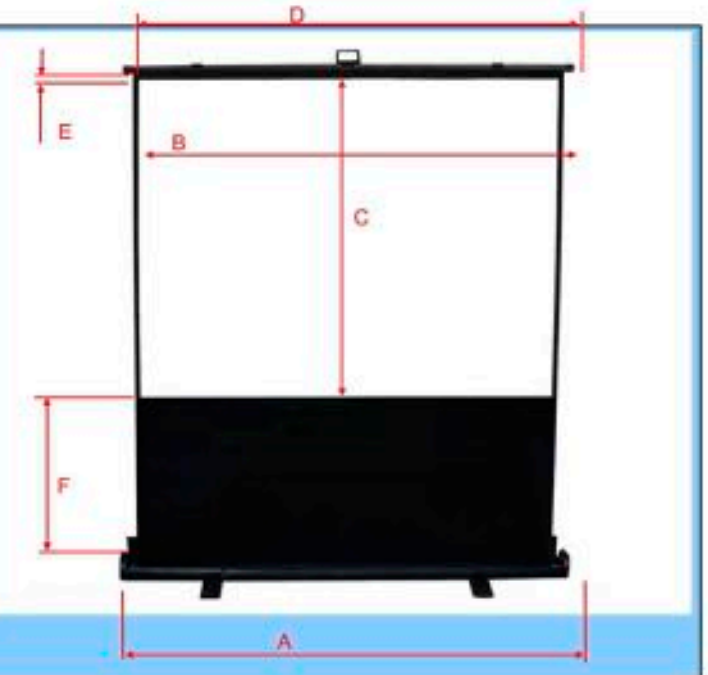

Floor Stand Screen

				A	B	C	D	E	F
OT51	MD60V	750mm*1215mm	Floor Stand Screen - Matte White (4:3)	Pantalla de proyección 4:3 DisplayMATIC portátil de 60	1015mm	760mm	1215mm	50mm	1330mm
OT52	MD60V	900mm*1200mm		Pantalla de proyección 4:3 DisplayMATIC portátil de 60	1200mm	900mm	1260mm	50mm	1190mm
OT53	MD72V	1100mm*1460mm		Pantalla de proyección 4:3 DisplayMATIC portátil de 72	1460mm	1100mm	1520mm	50mm	995mm
OT54	MD84V	1280mm*1700mm		Pantalla de proyección 4:3 DisplayMATIC portátil de 80	1700mm	1280mm	1760mm	50mm	815mm
OT61	MD60H	750mm*1330mm	Floor Stand Screen - Matte White (16:9)	Pantalla de proyección 16:9 DisplayMATIC portátil de 60	1330mm	750mm	1390mm	50mm	1340mm
OT62	MD72H	900mm*1600mm		Pantalla de proyección 16:9 DisplayMATIC portátil de 72	1600mm	900mm	1660mm	50mm	1190mm
OT63	MD84H	1045mm*1860mm		Pantalla de proyección 16:9 DisplayMATIC portátil de 80	1770mm	1000mm	1820mm	50mm	1045mm