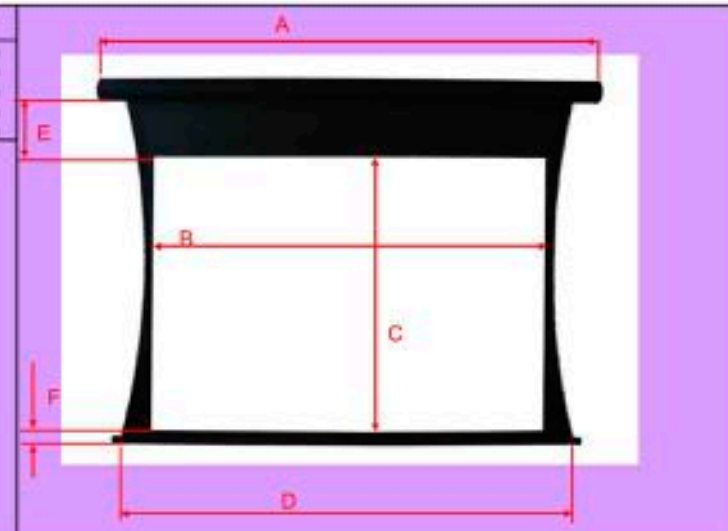

| Table Top Screen |       |              |                                | H   | B     | C     | D      |       |
|------------------|-------|--------------|--------------------------------|---|-------|-------|--------|-------|
| OT71             | ME45V | 650mm*810mm  | Table Top Screen - Matte White | Pantalla de proyección 4:3 DisplayMATIC portátil de mesa de 40" | 700mm | 810mm | 610mm  | 650mm |
| OT72             | ME50V | 800mm*1020mm | Table Top Screen - Matte White | Pantalla de proyección 4:3 DisplayMATIC portátil de mesa de 50" | 850mm | 760mm | 1020mm | 800mm |

| Tab-Tension Screen |        |               |                                 | A   | B      | C      | D      | E      | F     |      |
|--------------------|--------|---------------|---------------------------------|---|--------|--------|--------|--------|-------|------|
| OZ11               | ML72H  | 900mm*1800mm  | Tab-Tension Screen - PVC (16:9) | Pantalla de proyección 16:9 DisplayMATIC tensionada de 72" negra  | 2040mm | 1600mm | 900mm  | 1780mm | 350mm | 50mm |
| OZ12               | ML84H  | 1045mm*1880mm | Tab-Tension Screen - PVC (16:9) | Pantalla de proyección 16:9 DisplayMATIC tensionada de 84" negra  | 2320mm | 1800mm | 1045mm | 2060mm | 350mm | 50mm |
| OZ13               | ML90H  | 1145mm*2030mm | Tab-Tension Screen - PVC (16:9) | Pantalla de proyección 16:9 DisplayMATIC tensionada de 92" negra  | 2530mm | 2030mm | 1145mm | 2270mm | 350mm | 50mm |
| OZ14               | ML100H | 1250mm*2239mm | Tab-Tension Screen - PVC (16:9) | Pantalla de proyección 16:9 DisplayMATIC tensionada de 100" negra | 2550mm | 2239mm | 1250mm | 2290mm | 350mm | 50mm |
| OZ15               | ML120H | 1500mm*2600mm | Tab-Tension Screen - PVC (16:9) | Pantalla de proyección 16:9 DisplayMATIC tensionada de 120" negra | 3190mm | 2650mm | 1500mm | 2930mm | 350mm | 50mm |