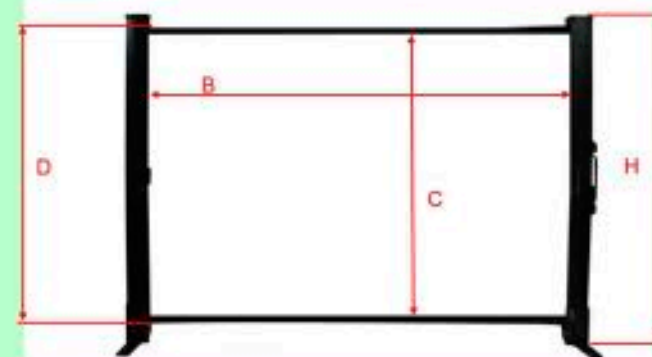

Table Top Screen				H	B	C	D	
OT71	ME45V	650mm*810mm	Table Top Screen - Matte White	Pantalla de proyección 4:3 DisplayMATIC portátil de mesa de 40"	700mm	810mm	610mm	650mm
OT72	ME50V	800mm*1020mm	Table Top Screen - Matte White	Pantalla de proyección 4:3 DisplayMATIC portátil de mesa de 50"	850mm	760mm	1020mm	800mm