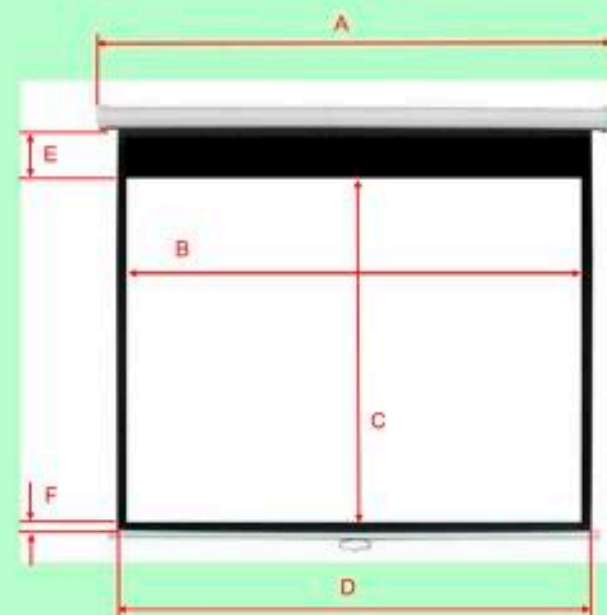

| Wall Mount Screen |          |               |   | A  | B      | C      | D      | E      | F     |      |
|-------------------|----------|---------------|---|--|--------|--------|--------|--------|-------|------|
| OT01              | MW125-B  | 1270mm*1270mm | Wall Mount Screen Black<br>Frame - Matte White        | Pantalla de proyección 4:3 DisplayMATIC de pared de 72 negra       | 1360mm | 1230mm | 1270mm | 1270mm | 0     | 0    |
| OT02              | MW150-B  | 1520mm*1520mm |   | Pantalla de proyección 4:3 DisplayMATIC de pared de 84 negra       | 1600mm | 1460mm | 1520mm | 1520mm | 0     | 0    |
| OT03              | MW180-B  | 1780mm*1780mm |   | Pantalla de proyección 4:3 DisplayMATIC de pared de 100 negra      | 1870mm | 1720mm | 1780mm | 1780mm | 0     | 0    |
| OT04              | MW213-B  | 2130mm*2130mm |   | Pantalla de proyección 4:3 DisplayMATIC de pared de 120 negra      | 2220mm | 2070mm | 2130mm | 2130mm | 0     | 0    |
| OT05              | MW240-B  | 2440mm*2440mm |   | Pantalla de proyección 4:3 DisplayMATIC de pared de 136 negra      | 2530mm | 2380mm | 2440mm | 2440mm | 0     | 0    |
| OT06              | MW275-B  | 2750mm*2750mm |   | Pantalla de proyección 4:3 DisplayMATIC de pared de 156 negra      | 2850mm | 2690mm | 2750mm | 2750mm | 0     | 0    |
| OT07              | MW305-B  | 3050mm*3050mm |   | Pantalla de proyección 4:3 DisplayMATIC de pared de 172 negra      | 3150mm | 2950mm | 3050mm | 3050mm | 0     | 0    |
| OW01              | MW125-W  | 1270mm*1270mm | Wall Mount Screen White<br>Frame - Matte White        | Pantalla de proyección 4:3 DisplayMATIC de pared de 72 blanca      | 1360mm | 1230mm | 1270mm | 1270mm | 0     | 0    |
| OW02              | MW150-W  | 1520mm*1520mm |   | Pantalla de proyección 4:3 DisplayMATIC de pared de 84 blanca      | 1600mm | 1460mm | 1520mm | 1520mm | 0     | 0    |
| OW03              | MW180-W  | 1780mm*1780mm |   | Pantalla de proyección 4:3 DisplayMATIC de pared de 100 blanca     | 1870mm | 1720mm | 1780mm | 1780mm | 0     | 0    |
| OW04              | MW213-W  | 2130mm*2130mm |   | Pantalla de proyección 4:3 DisplayMATIC de pared de 120 blanca     | 2220mm | 2070mm | 2130mm | 2130mm | 0     | 0    |
| OW05              | MW240-W  | 2440mm*2440mm |   | Pantalla de proyección 4:3 DisplayMATIC de pared de 136 blanca     | 2530mm | 2380mm | 2440mm | 2440mm | 0     | 0    |
| OW06              | MW275-W  | 2750mm*2750mm |   | Pantalla de proyección 4:3 DisplayMATIC de pared de 156 blanca     | 2850mm | 2690mm | 2750mm | 2750mm | 0     | 0    |
| OW07              | MW305-W  | 3050mm*3050mm |   | Pantalla de proyección 4:3 DisplayMATIC de pared de 172 blanca     | 3150mm | 2950mm | 3050mm | 3050mm | 0     | 0    |
| OW31              | MW72H-B  | 900mm*1600mm  | Wall Mount Screen Black<br>Frame - Matte White (16:9) | Pantalla de proyección 16:9 DisplayMATIC de pared de 72 negra      | 1690mm | 1520mm | 855mm  | 1600mm | 450mm | 40mm |
| OW32              | MW84H-B  | 1045mm*1860mm |   | Pantalla de proyección 16:9 DisplayMATIC de pared de 84 negra      | 1950mm | 1780mm | 1000mm | 1860mm | 450mm | 40mm |
| OW33              | MW100H-B | 1250mm*2210mm |   | Pantalla de proyección 16:9 DisplayMATIC de pared de 100 negra     | 2300mm | 2110mm | 1190mm | 2210mm | 450mm | 50mm |
| OW34              | MW120H-B | 1500mm*2650mm |   | Pantalla de proyección 16:9 DisplayMATIC de pared de 120 negra     | 2740mm | 2550mm | 1435mm | 2650mm | 600mm | 50mm |
| OW35              | MW150H-B | 1870mm*3320mm |   | Pantalla de proyección 16:9 DisplayMATIC de pared de 150 negra     | 3420mm | 3220mm | 1810mm | 3320mm | 600mm | 50mm |
| OW41              | MW72H-W  | 900mm*1600mm  | Wall Mount Screen White<br>Frame - Matte White (16:9) | Pantalla de proyección 16:9 DisplayMATIC de pared de 72 blanca     | 1690mm | 1520mm | 855mm  | 1600mm | 450mm | 40mm |
| OW42              | MW84H-W  | 1045mm*1860mm |   | Pantalla de proyección 16:9 DisplayMATIC de pared de 84 blanca     | 1950mm | 1780mm | 1000mm | 1860mm | 450mm | 40mm |
| OW43              | MW100H-W | 1250mm*2210mm |   | Pantalla de proyección 16:9 DisplayMATIC de pared de 100 blanca    | 2300mm | 2110mm | 1190mm | 2210mm | 450mm | 50mm |
| OW44              | MW120H-W | 1500mm*2650mm |   | Pantalla de proyección 16:9 DisplayMATIC de pared de 120 blanca    | 2740mm | 2550mm | 1435mm | 2650mm | 600mm | 50mm |
| OW45              | MW150H-W | 1870mm*3320mm |   | Pantalla de proyección 16:9 DisplayMATIC de pared de 150 blanca    | 3420mm | 3220mm | 1810mm | 3320mm | 600mm | 50mm |
| OO01              | MW125-B  | 1270mm*1270mm | Wall Mount Screen Black<br>Frame - Fibre Glass        | Pantalla de proyección 4:3 DisplayMATIC PRO de pared de 72 negra   | 1360mm | 1230mm | 1270mm | 1270mm | 0     | 0    |
| OO02              | MW150-B  | 1520mm*1520mm |   | Pantalla de proyección 4:3 DisplayMATIC PRO de pared de 84 negra   | 1600mm | 1460mm | 1520mm | 1520mm | 0     | 0    |
| OO03              | MW180-B  | 1780mm*1780mm |   | Pantalla de proyección 4:3 DisplayMATIC PRO de pared de 100 negra  | 1870mm | 1720mm | 1780mm | 1780mm | 0     | 0    |
| OO04              | MW213-B  | 2130mm*2130mm |   | Pantalla de proyección 4:3 DisplayMATIC PRO de pared de 120 negra  | 2220mm | 2070mm | 2130mm | 2130mm | 0     | 0    |
| OO05              | MW240-B  | 2440mm*2440mm |   | Pantalla de proyección 4:3 DisplayMATIC PRO de pared de 136 negra  | 2530mm | 2380mm | 2440mm | 2440mm | 0     | 0    |
| OO06              | MW275-B  | 2750mm*2750mm |   | Pantalla de proyección 4:3 DisplayMATIC PRO de pared de 156 negra  | 2850mm | 2690mm | 2750mm | 2750mm | 0     | 0    |
| OO07              | MW305-B  | 3050mm*3050mm |   | Pantalla de proyección 4:3 DisplayMATIC PRO de pared de 172 negra  | 3150mm | 2950mm | 3050mm | 3050mm | 0     | 0    |
| OY01              | MW125-W  | 1270mm*1270mm | Wall Mount Screen White<br>Frame - Fibre Glass        | Pantalla de proyección 4:3 DisplayMATIC PRO de pared de 72 blanca  | 1360mm | 1230mm | 1270mm | 1270mm | 0     | 0    |
| OY02              | MW150-W  | 1520mm*1520mm |   | Pantalla de proyección 4:3 DisplayMATIC PRO de pared de 84 blanca  | 1600mm | 1460mm | 1520mm | 1520mm | 0     | 0    |
| OY03              | MW180-W  | 1780mm*1780mm |   | Pantalla de proyección 4:3 DisplayMATIC PRO de pared de 100 blanca | 1870mm | 1720mm | 1780mm | 1780mm | 0     | 0    |
| OY04              | MW213-W  | 2130mm*2130mm |   | Pantalla de proyección 4:3 DisplayMATIC PRO de pared de 120 blanca | 2220mm | 2070mm | 2130mm | 2130mm | 0     | 0    |
| OY05              | MW240-W  | 2440mm*2440mm |   | Pantalla de proyección 4:3 DisplayMATIC PRO de pared de 136 blanca | 2530mm | 2380mm | 2440mm | 2440mm | 0     | 0    |
| OY06              | MW275-W  | 2750mm*2750mm |   | Pantalla de proyección 4:3 DisplayMATIC PRO de pared de 156 blanca | 2850mm | 2690mm | 2750mm | 2750mm | 0     | 0    |
| OY07              | MW305-W  | 3050mm*3050mm |   | Pantalla de proyección 4:3 DisplayMATIC PRO de pared de 172 blanca | 3150mm | 2950mm | 3050mm | 3050mm | 0     | 0    |
| OZ01              | MW72H-B  | 900mm*1600mm  | Wall Mount Screen Black<br>Frame - Fibre Glass (16:9) | Pantalla de proyección 16:9 DisplayMATIC PRO de pared de 72 negra  | 1690mm | 1520mm | 855mm  | 1600mm | 450mm | 40mm |
| OZ02              | MW84H-B  | 1045mm*1860mm |   | Pantalla de proyección 16:9 DisplayMATIC PRO de pared de 84 negra  | 1950mm | 1780mm | 1000mm | 1860mm | 450mm | 40mm |
| OZ03              | MW92H-B  | 1145mm*2030mm |   | Pantalla de proyección 16:9 DisplayMATIC PRO de pared de 92 negra  | 2300mm | 2110mm | 1085mm | 2030mm | 450mm | 50mm |
| OZ04              | MW100H-B | 1250mm*2210mm |   | Pantalla de proyección 16:9 DisplayMATIC PRO de pared de 100 negra | 2300mm | 2110mm | 1190mm | 2210mm | 450mm | 50mm |
| OZ05              | MW120H-B | 1500mm*2650mm |   | Pantalla de proyección 16:9 DisplayMATIC PRO de pared de 120 negra | 2740mm | 2550mm | 1435mm | 2650mm | 600mm | 50mm |
| OZ06              | MW150H-B | 1870mm*3320mm |   | Pantalla de proyección 16:9 DisplayMATIC PRO de pared de 150 negra | 3420mm | 3220mm | 1810mm | 3320mm | 600mm | 50mm |