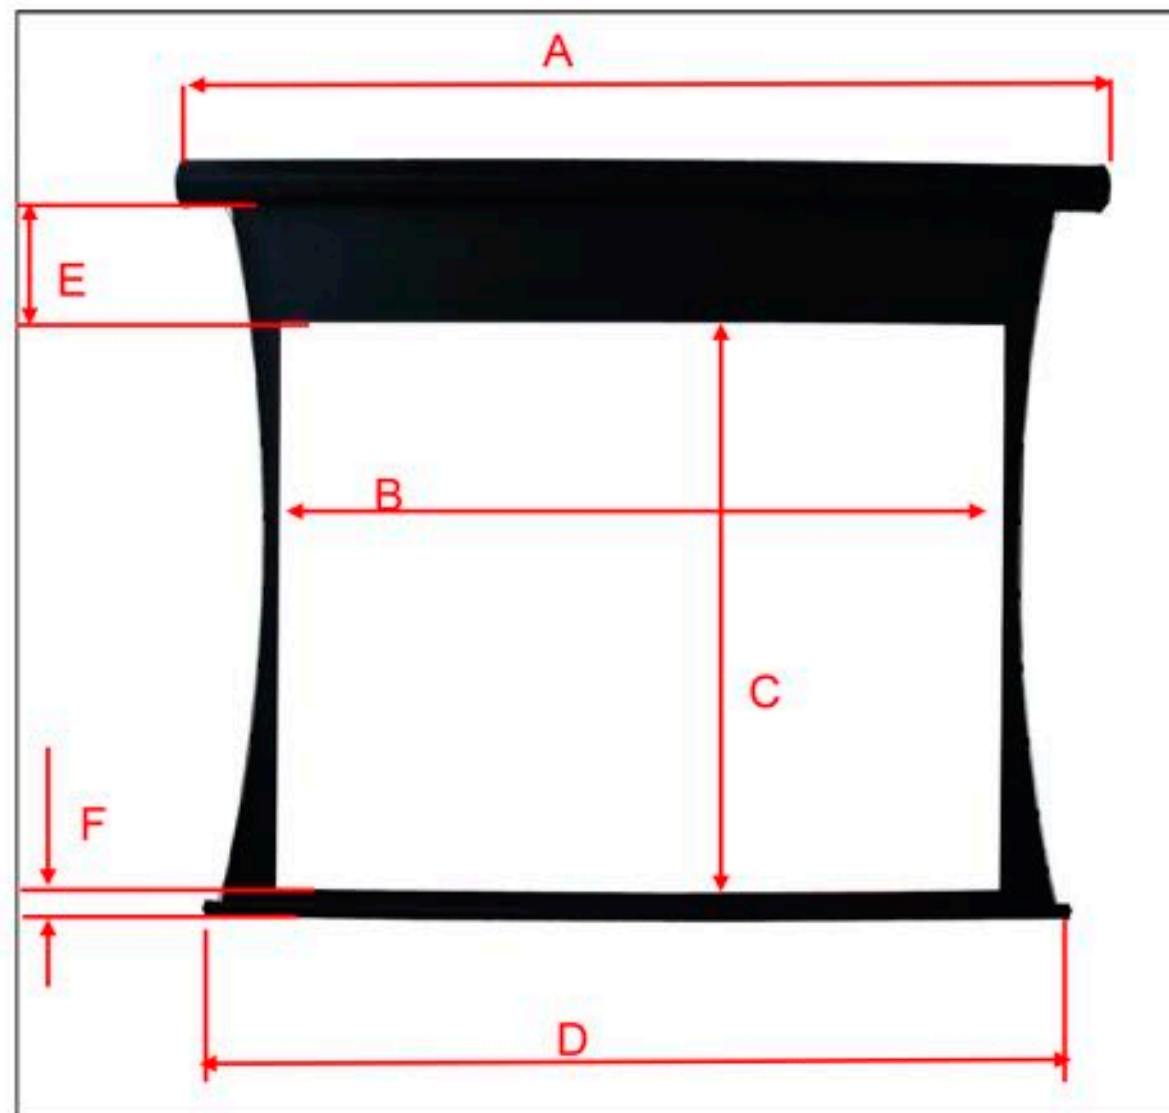

Tab-Tension Screen

			A	B	C	D	E	F	
OZ41	ML60V	Tab-Tension Screen - PVC (4:3)	DisplayMATIC Tab-Tension Screen 60" 4:3 (900mmX1200mm) Aluminium - PVC	1700	1200	900	1500	200	50
OZ42	ML72V		DisplayMATIC Tab-Tension Screen 72" 4:3 (1100mmX1460mm) Aluminium - PVC	1960	1460	1100	1760	200	50
OZ43	ML84V		DisplayMATIC Tab-Tension Screen 84" 4:3 (1280mmX1700mm) Aluminium - PVC	2200	1700	1280	2000	200	50
OZ44	ML100V		DisplayMATIC Tab-Tension Screen 100" 4:3 (1520mmX2030mm) Aluminium - PVC	2530	2030	1520	2330	200	60
OZ45	ML120V		DisplayMATIC Tab-Tension Screen 120" 4:3 (1830mmX2440mm) Aluminium - PVC	2940	2440	1830	2740	300	80